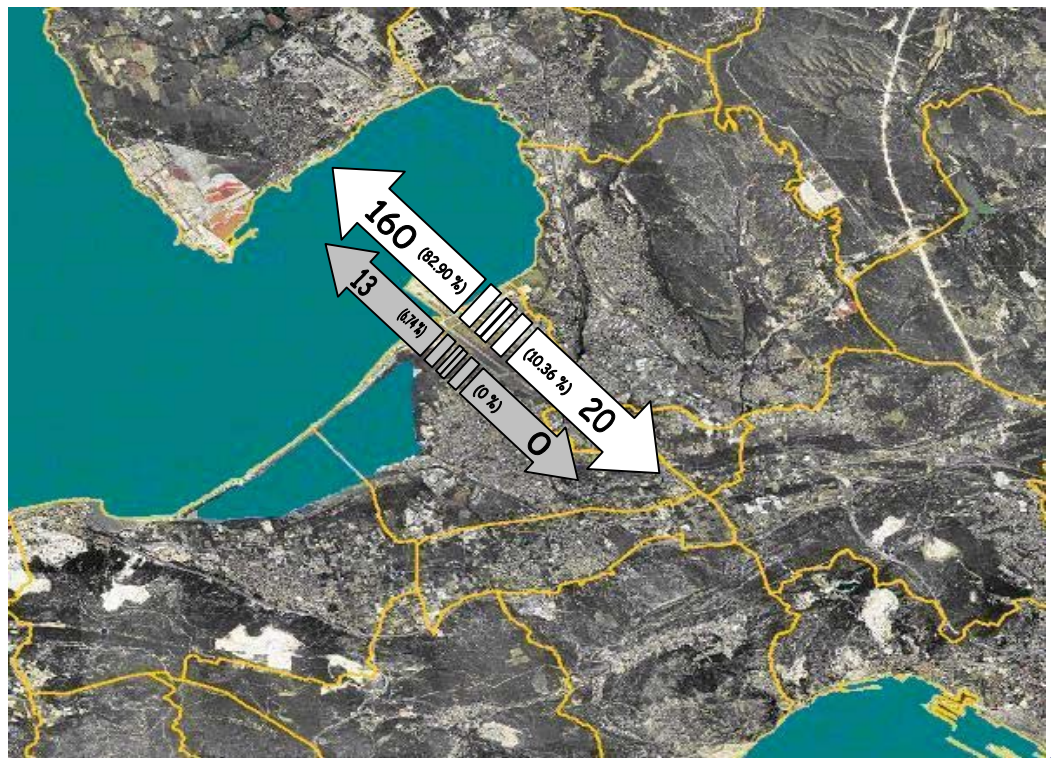

78%

Départs face au Nord
(31R & L) : 3903

(*) hors trafic d'hélicoptères et départs du plan d'eau

Répartition des mouvements par piste et par sens pour la période 23h - 6 h :

Trafic entre 23h et 6h - Arrivée - Septembre 2007

Arrivées face au Sud
(13R & L) : 126

36%

64%

Arrivées face au Nord
(31R & L) : 227

Trafic entre 23h et 6h - Départ - Septembre 2007

Départs face au Sud
(13R & L) : 20

10%

90%

Départs face au Nord
(31R & L) : 173

(*) hors trafic d'hélicoptères et départs du plan d'eau