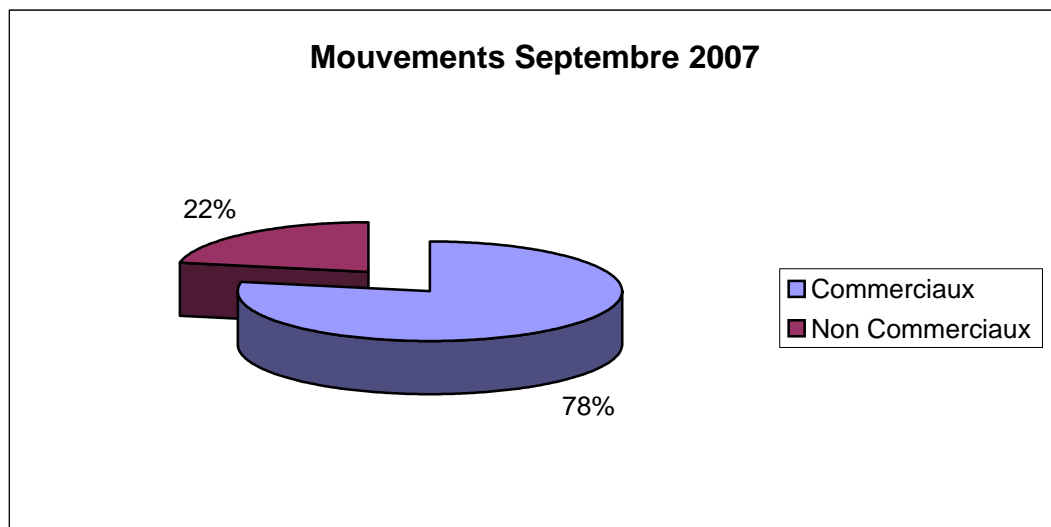

Mouvements Septembre 2007

Nombre de Mouvements	Septembre 06	Septembre 07	Evolution / Sep. 06
Commerciaux	7 918	8 458	6,82%
Non Commerciaux	1 941	2 379	22,57%
Totaux	9 859	10 837	9,92%

Répartition des mouvements par piste et par sens :

Trafic - Arrivée - Septembre 2007

Arrivées face au Sud
(13R & L) : 1224

24%

76%

Arrivées face au Nord
(31R & L) : 3776

Trafic - Départ - Septembre 2007

Départs face au Sud
(13R & L) : 1089

22%

78%

Départs face au Nord
(31R & L) : 3903

(*) hors trafic d'hélicoptères et départs du plan d'eau

Répartition des mouvements par piste et par sens pour la période 23h - 6 h :

Trafic entre 23h et 6h - Arrivée - Septembre 2007

Arrivées face au Sud
(13R & L) : 126

36%

64%

Arrivées face au Nord
(31R & L) : 227

Trafic entre 23h et 6h - Départ - Septembre 2007

Départs face au Sud
(13R & L) : 20

10%

90%