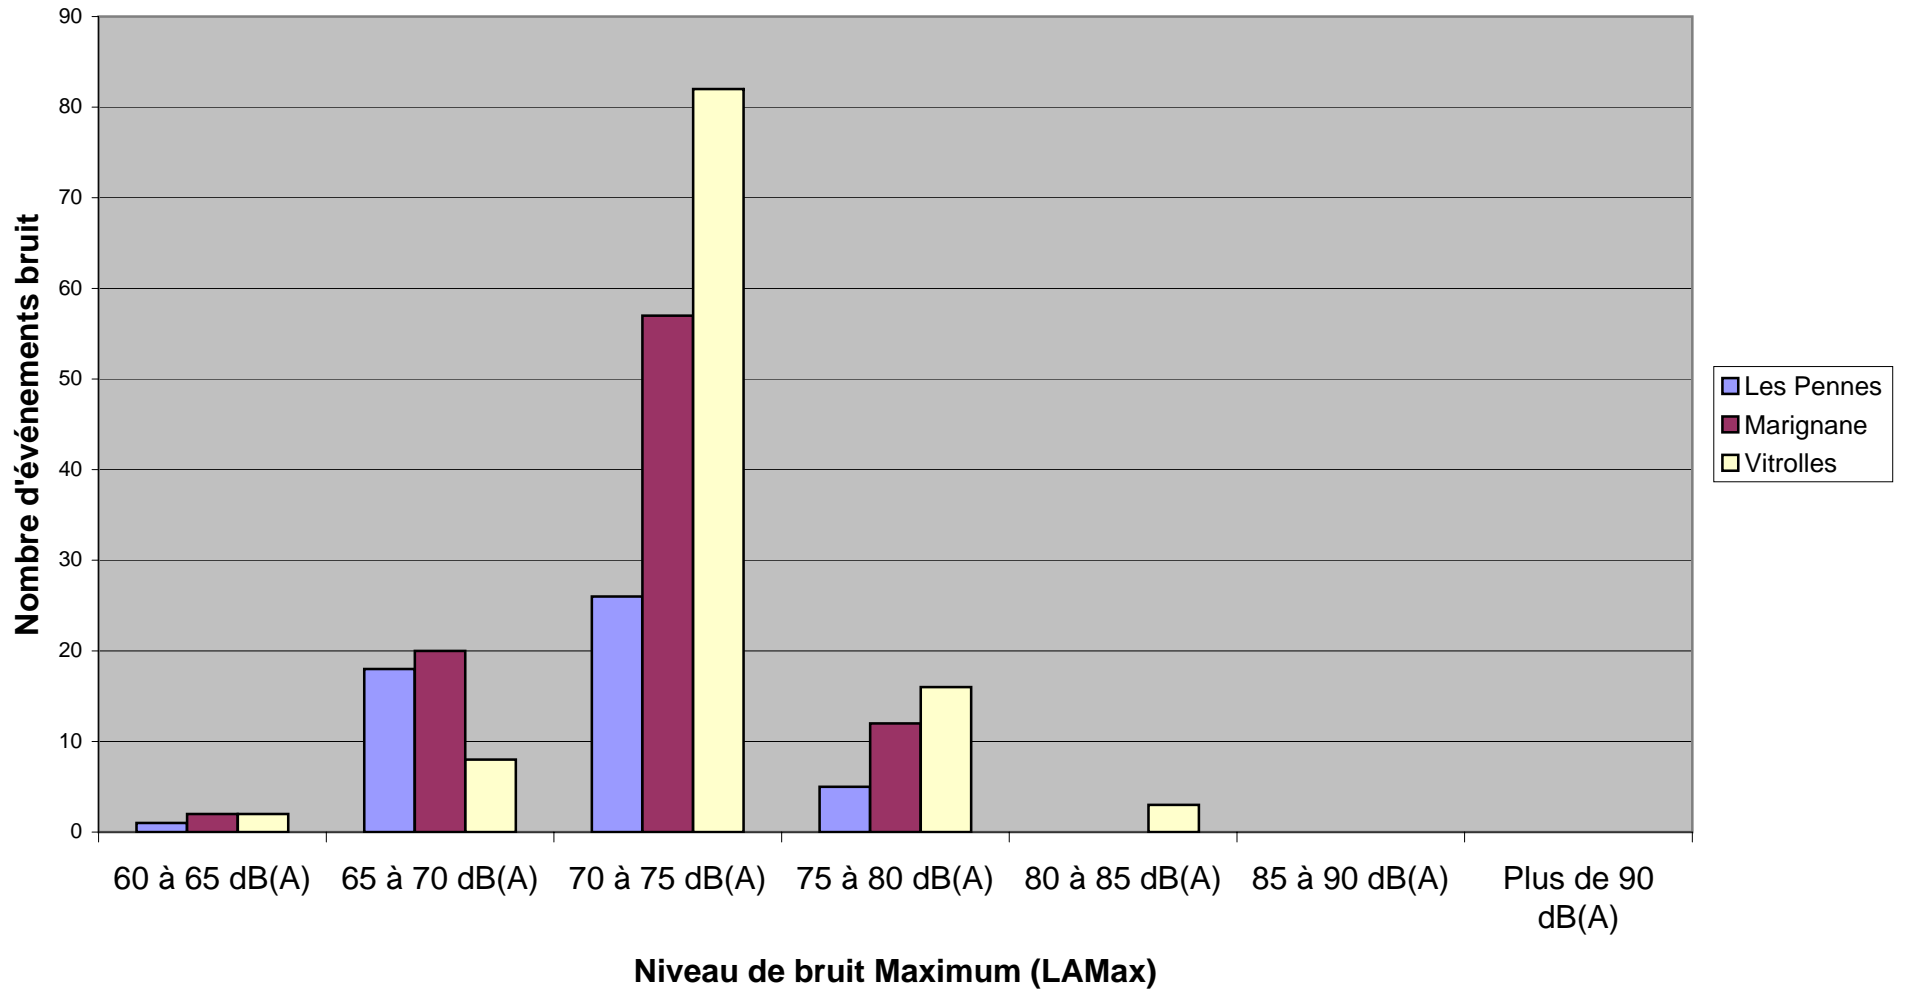

Novembre 2007

Répartition des Niveaux Sonores par station de mesure : Berre - Saint Victoret (Pas de données / Micro en panne) - L'Estaque

Novembre 2007

Répartition des Niveaux Sonores par station de mesure : Les Pennes Mirabeau - Marignane - Vitrolles

Novembre 2007

Répartition des Niveaux Sonores par station de mesure : Malmousque - Ensues la Redonne

Niveau maximum enregistré en novembre 2007 sur chaque station fixe

Station	Date	Heure	Laeq	Lmax -dB(A)	Compagnie	Sens	Appareils
1 - Malmousque	28/11/2007	15:42:33	70,6	72,5	CC154JG	ARR	A319
2 - Berre	29/11/2007	07:04:24	85,3	90,9	GOM1572	DEP	AN12
3 - St Victoret	Pas de données cause panne micro						
4 - Les Pennes Mirabeau	22/11/2007	07:08:30	71,8	77,1	EXN1975	DEP	AN26
6 - Marignane	22/11/2007	12:00:31	75,3	79,5	MEM4041	DEP	AN12
7 - Vitrolles	20/11/2007	08:11:41	76,5	81,3	EXN1975	DEP	AN26
8 - L'Estaque	30/11/2007	16:24:29	79,6	86,0	CRL882	ARR	B744
9 - Ensues	23/11/2007	09:41:06	69,1	72,3	AF010JP	ARR	A320