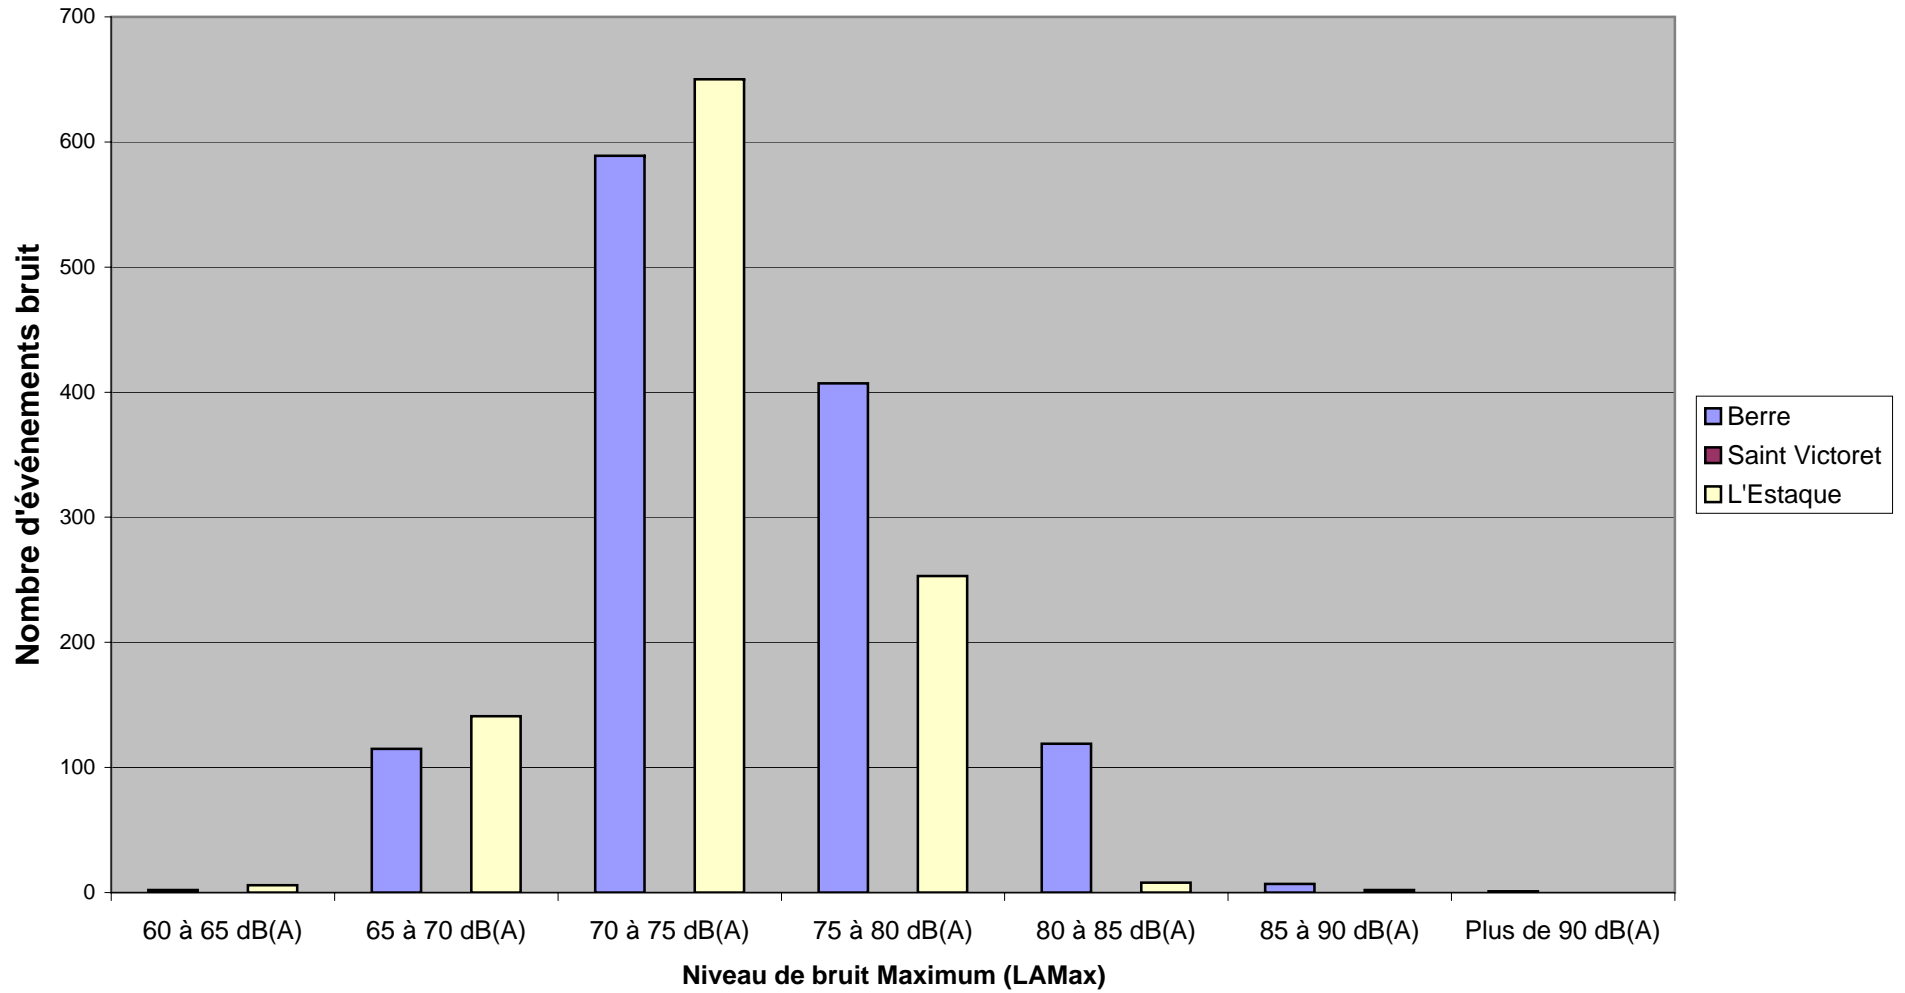

Novembre 2007

Répartition des Niveaux Sonores par station de mesure : Berre - Saint Victoret (Pas de données / Micro en panne) - L'Estaque

Novembre 2007

Répartition des Niveaux Sonores par station de mesure : Les Pennes Mirabeau - Marignane - Vitrolles

Novembre 2007

Répartition des Niveaux Sonores par station de mesure : Malmousque - Ensues la Redonne

Niveau maximum enregistré en novembre 2007 sur chaque station fixe

Station	Date	Heure	Laeq	Lmax -dB(A)	Compagnie	Sens	Appareils
1 - Malmousque	28/11/2007	15:42:33	70,6	72,5	CC154JG	ARR	A319
2 - Berre	29/11/2007	07:04:24	85,3	90,9	GOM1572	DEP	AN12
3 - St Victoret	Pas de données cause panne micro						
4 - Les Pennes Mirabeau	22/11/2007	07:08:30	71,8	77,1	EXN1975	DEP	AN26
6 - Marignane	22/11/2007	12:00:31	75,3	79,5	MEM4041	DEP	AN12
7 - Vitrolles	20/11/2007	08:11:41	76,5	81,3	EXN1975	DEP	AN26
8 - L'Estaque	30/11/2007	16:24:29	79,6	86,0	CRL882	ARR	B744
9 - Ensues	23/11/2007	09:41:06	69,1	72,3	AF010JP	ARR	A320