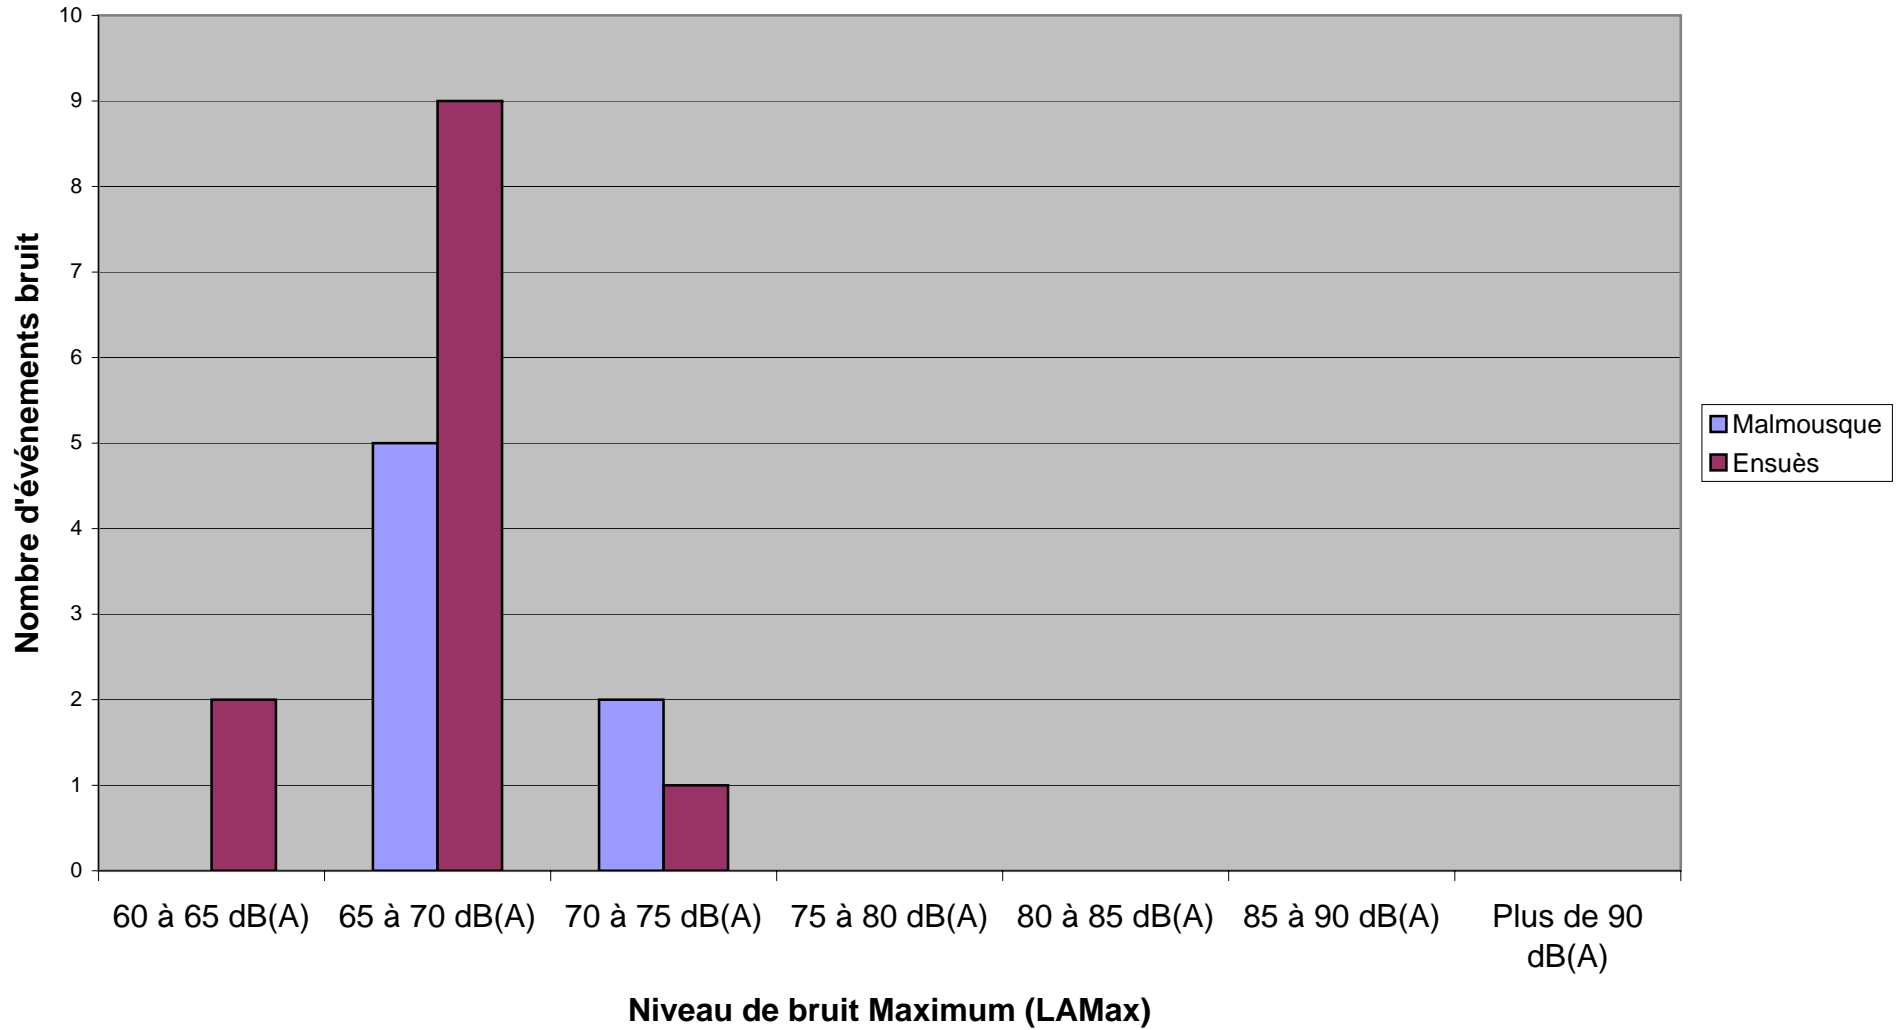

Novembre 2007

Répartition des Niveaux Sonores par station de mesure : Berre - Saint Victoret (Pas de données / Micro en panne) - L'Estaque

Novembre 2007

Répartition des Niveaux Sonores par station de mesure : Les Pennes Mirabeau - Marignane - Vitrolles

Novembre 2007

Répartition des Niveaux Sonores par station de mesure : Malmousque - Ensues la Redonne

Niveau maximum enregistré en novembre 2007 sur chaque station fixe

Station	Date	Heure	Laeq	Lmax -dB(A)	Compagnie	Sens	Appareils
1 - Malmousque	28/11/2007	15:42:33	70,6	72,5	CC154JG	ARR	A319
2 - Berre	29/11/2007	07:04:24	85,3	90,9	GOM1572	DEP	AN12
3 - St Victoret	Pas de données cause panne micro						
4 - Les Pennes Mirabeau	22/11/2007	07:08:30	71,8	77,1	EXN1975	DEP	AN26
6 - Marignane	22/11/2007	12:00:31	75,3	79,5	MEM4041	DEP	AN12
7 - Vitrolles	20/11/2007	08:11:41	76,5	81,3	EXN1975	DEP	AN26
8 - L'Estaque	30/11/2007	16:24:29	79,6	86,0	CRL882	ARR	B744
9 - Ensues	23/11/2007	09:41:06	69,1	72,3	AF010JP	ARR	A320