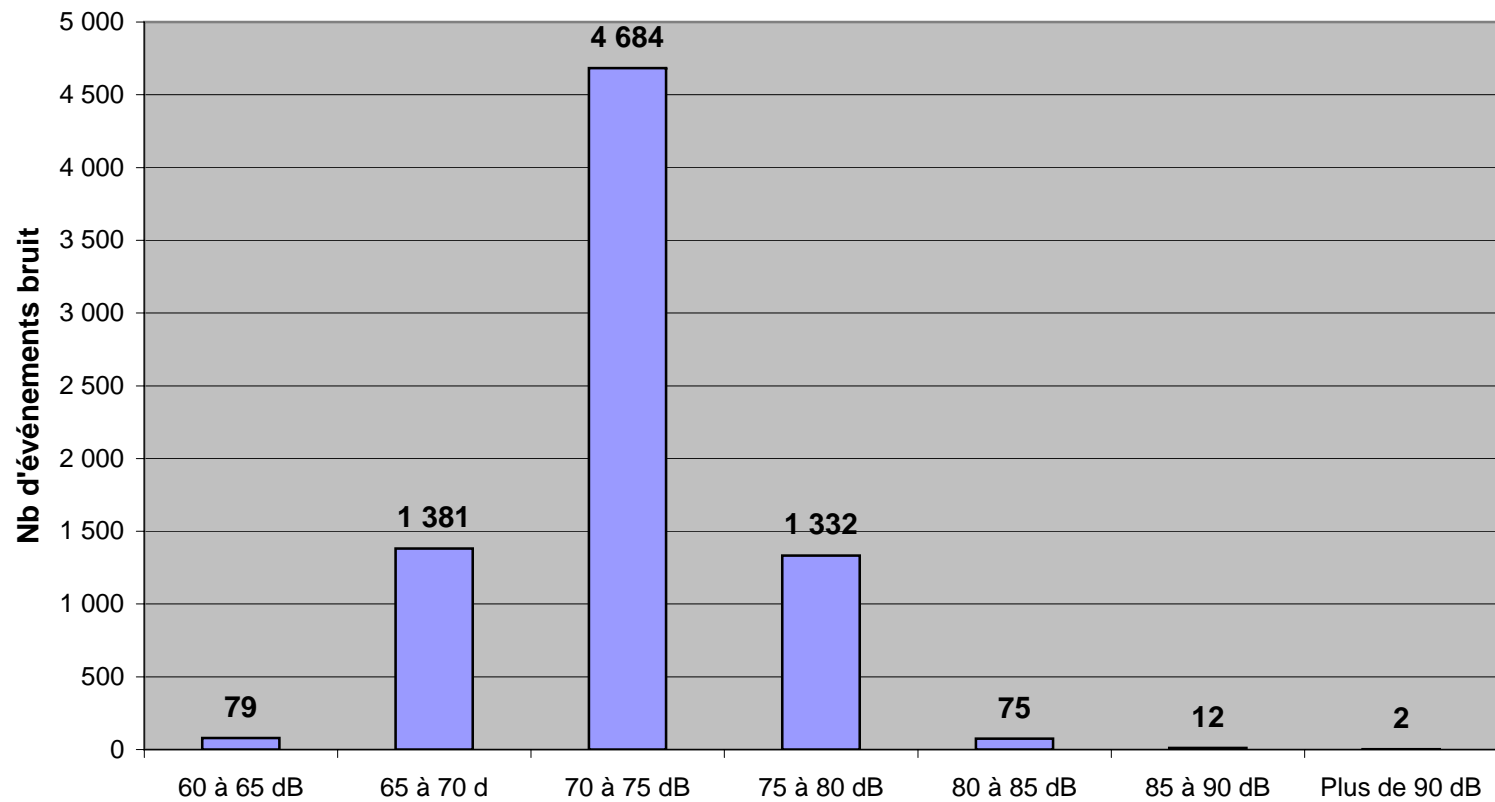

REPARTITION DES EVENEMENTS BRUIT EN 2005

Station de Malmousque : 473

REPARTITION DES EVENEMENTS BRUIT EN 2005

Station de Berre l'Etang : 23 682

REPARTITION DES EVENEMENTS BRUIT EN 2005

Station de St Victoret : 30 001

REPARTITION DES EVENEMENTS BRUIT EN 2005

Station des Pennes Mirabeau : 1 936

REPARTITION DES EVENEMENTS BRUIT EN 2005

Station de Marignane : 3 701

REPARTITION DES EVENEMENTS BRUIT EN 2005

Station de l'Estaque : 7 565

REPARTITION DES EVENEMENTS BRUIT EN 2005

Station d'Ensuès la Redonne : 123

REPARTITION DES EVENEMENTS BRUIT EN 2005

Station de l'Aéroport : 13 978