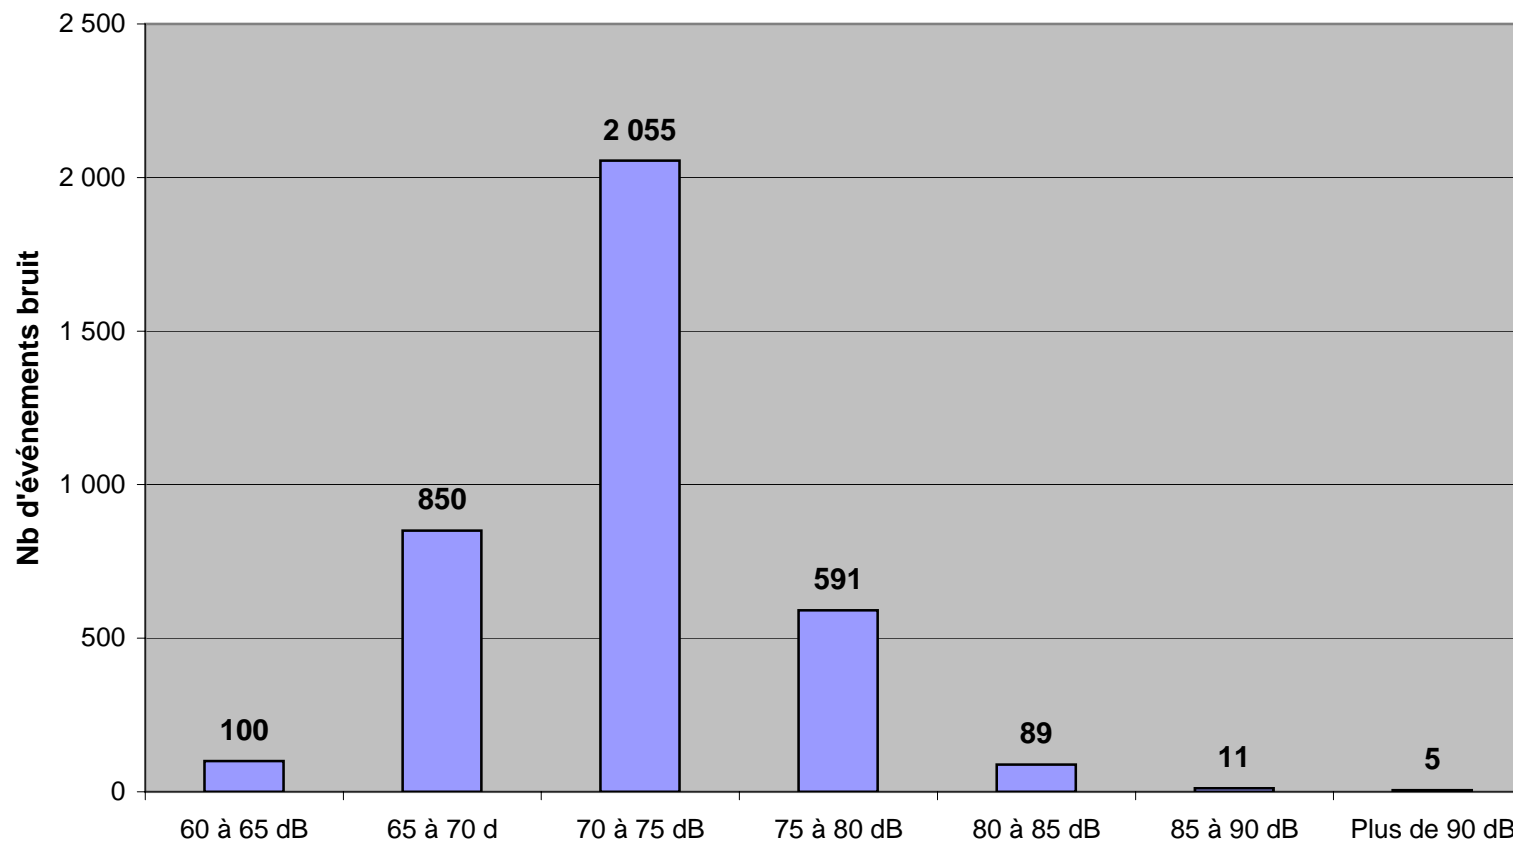

REPARTITION DES EVENEMENTS BRUIT EN 2005

Station de Malmousque : 473

REPARTITION DES EVENEMENTS BRUIT EN 2005

Station de Berre l'Etang : 23 682

REPARTITION DES EVENEMENTS BRUIT EN 2005

Station de St Victoret : 30 001

REPARTITION DES EVENEMENTS BRUIT EN 2005

Station des Pennes Mirabeau : 1 936

REPARTITION DES EVENEMENTS BRUIT EN 2005

Station de Marignane : 3 701

REPARTITION DES EVENEMENTS BRUIT EN 2005

Station de l'Estaque : 7 565