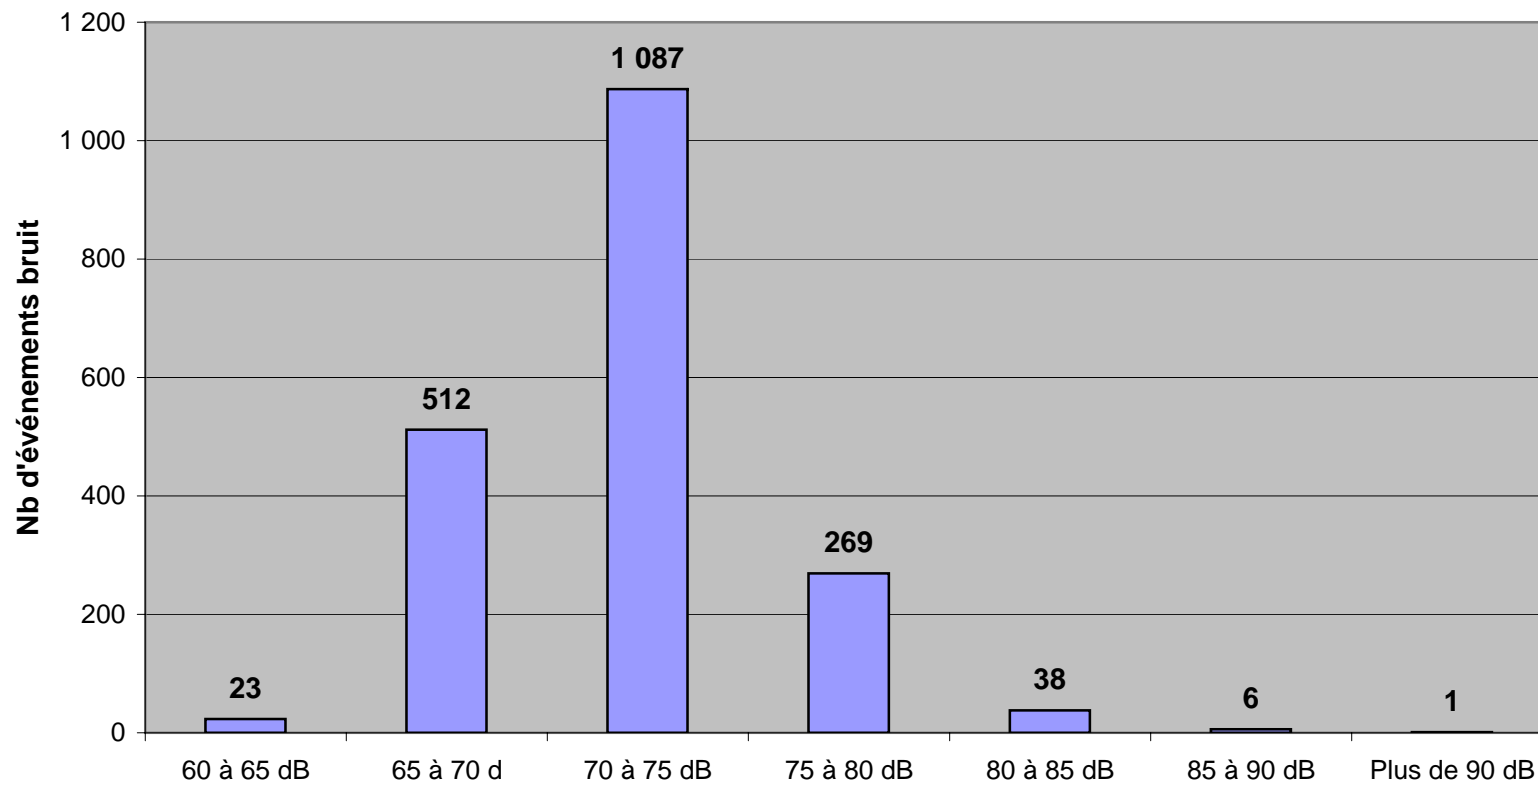

REPARTITION DES EVENEMENTS BRUIT EN 2005

Station de Malmousque : 473

REPARTITION DES EVENEMENTS BRUIT EN 2005

Station de Berre l'Etang : 23 682

REPARTITION DES EVENEMENTS BRUIT EN 2005

Station de St Victoret : 30 001

REPARTITION DES EVENEMENTS BRUIT EN 2005

Station des Pennes Mirabeau : 1 936

REPARTITION DES EVENEMENTS BRUIT EN 2005

Station de Marignane : 3 701

REPARTITION DES EVENEMENTS BRUIT EN 2005

Station de l'Estaque : 7 565