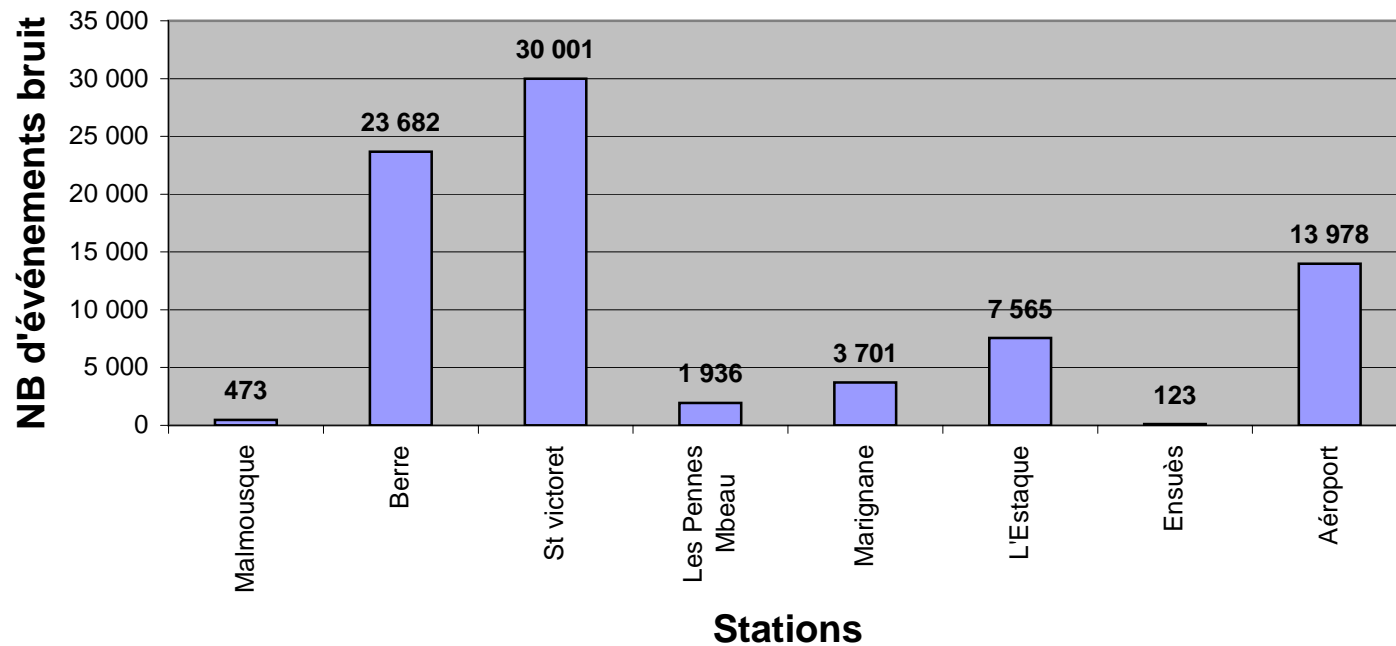

NOMBRE D'EVENEMENTS BRUIT EN 2005 PAR STATION

par station	Malmousque	Berre	St victoret	Les Pennes M ^{beau}	Marignane	L'Estaque	Ensuès	Aéroport
	473	23 682	30 001	1 936	3 701	7 565	123	13 978
Janvier	123	1 709	2 541	79	120	851	7	1 553
Février	43	1 154	2 275	123	287	441	5	975
Mars	8	2 280	2 393	204	348	384	8	1 317
Avril	57	1 430	1 763	139	276	566	9	1 013
Mai	17	1 929	2 424	135	0	565	9	984
Juin	35	2 578	2 813	162	300	642	21	1 041
Juillet	9	1 519	2 297	144	256	808	10	635
Août	7	1 674	2 209	102	207	223	11	709
Sept	10	2 439	2 900	222	439	496	9	1 273
Oct	7	2 821	2 678	266	734	567	13	1 366
Nov	12	2 212	2 877	212	457	915	11	1 522
Déc	145	1 937	2 831	148	277	1 107	10	1 590

REPARTITION DES EVENEMENTS BRUIT EN 2005

Station de Malmousque : 473

REPARTITION DES EVENEMENTS BRUIT EN 2005

Station de Berre l'Etang : 23 682

REPARTITION DES EVENEMENTS BRUIT EN 2005

Station de St Victoret : 30 001

REPARTITION DES EVENEMENTS BRUIT EN 2005

Station des Pennes Mirabeau : 1 936

REPARTITION DES EVENEMENTS BRUIT EN 2005

Station de Marignane : 3 701

REPARTITION DES EVENEMENTS BRUIT EN 2005

Station de l'Estaque : 7 565

REPARTITION DES EVENEMENTS BRUIT EN 2005

Station d'Ensuès la Redonne : 123

REPARTITION DES EVENEMENTS BRUIT EN 2005

Station de l'Aéroport : 13 978