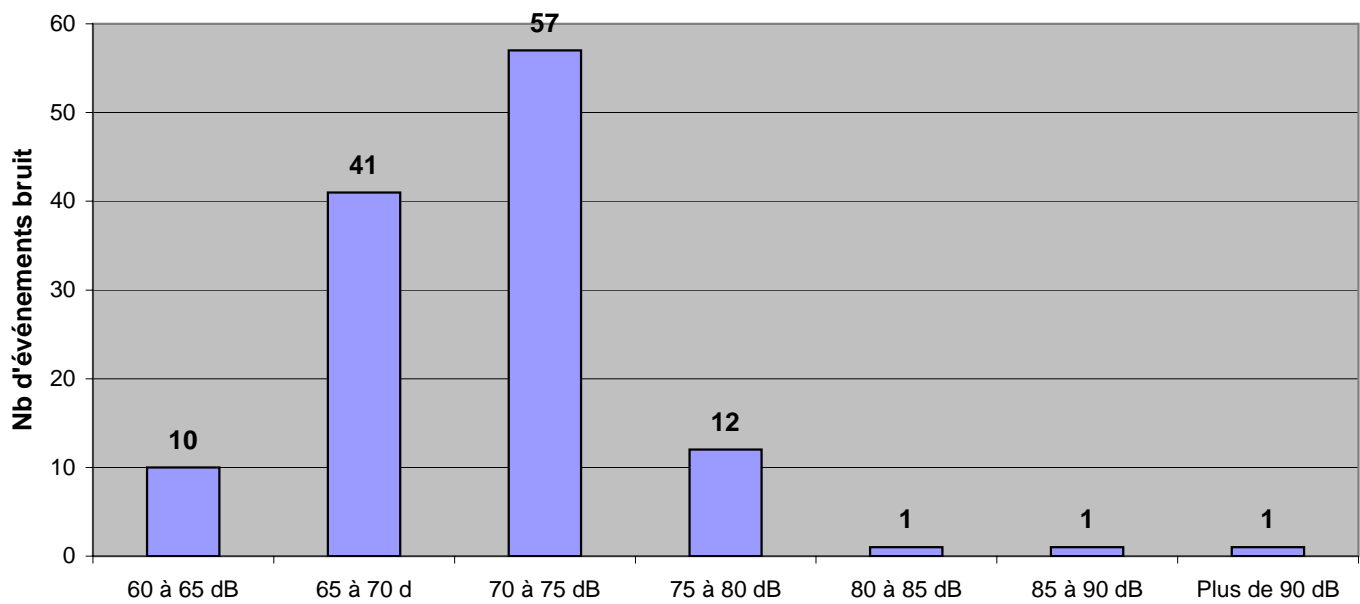

REPARTITION DES EVENEMENTS BRUIT EN 2005

Station d'Ensuès la Redonne : 123