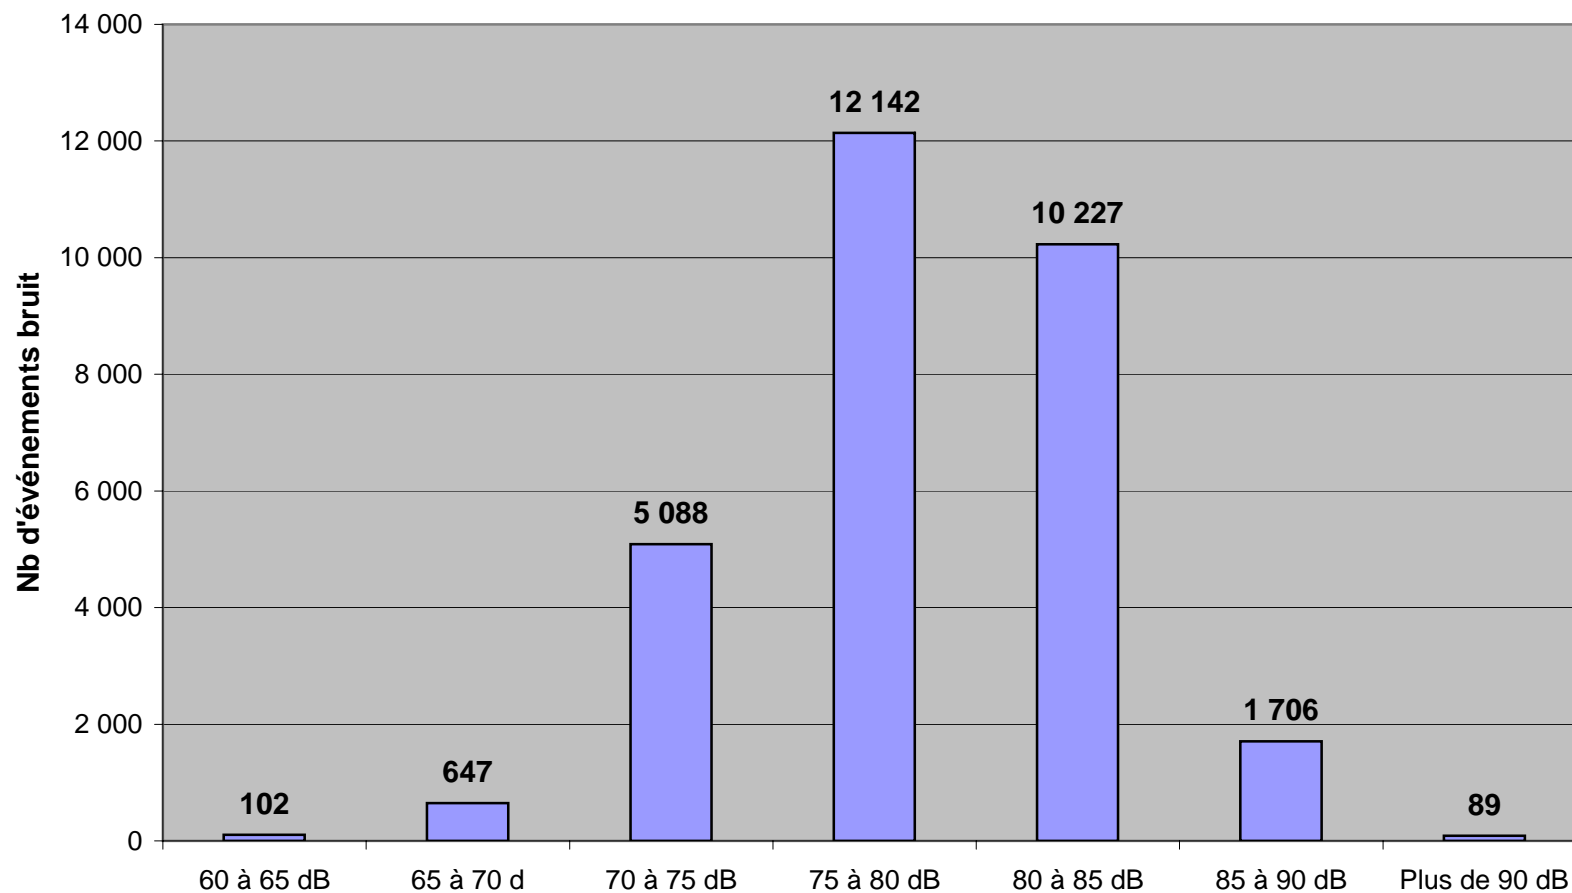

REPARTITION DES EVENEMENTS BRUIT EN 2005

Station de Malmousque : 473

REPARTITION DES EVENEMENTS BRUIT EN 2005

Station de Berre l'Etang : 23 682

REPARTITION DES EVENEMENTS BRUIT EN 2005

Station de St Victoret : 30 001

REPARTITION DES EVENEMENTS BRUIT EN 2005

Station des Pennes Mirabeau : 1 936

REPARTITION DES EVENEMENTS BRUIT EN 2005

Station de Marignane : 3 701

REPARTITION DES EVENEMENTS BRUIT EN 2005

Station de l'Estaque : 7 565