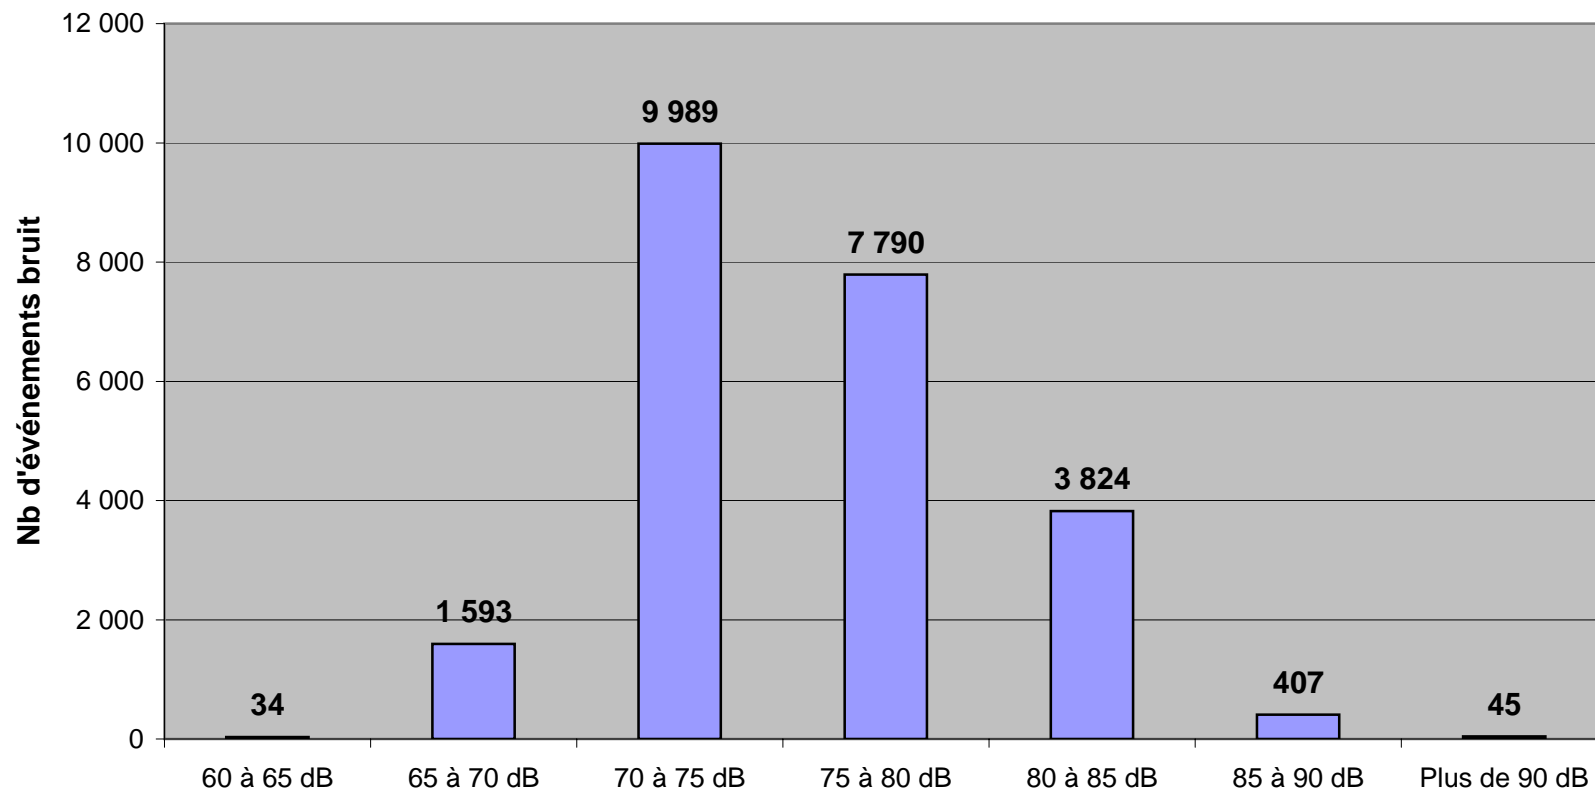

NOMBRE D'EVENEMENTS BRUIT EN 2005 PAR STATION

par station	Malmousque	Berre	St victoret	Les Pennes M ^{beau}	Marignane	L'Estaque	Ensuès	Aéroport
	473	23 682	30 001	1 936	3 701	7 565	123	13 978
Janvier	123	1 709	2 541	79	120	851	7	1 553
Février	43	1 154	2 275	123	287	441	5	975
Mars	8	2 280	2 393	204	348	384	8	1 317
Avril	57	1 430	1 763	139	276	566	9	1 013
Mai	17	1 929	2 424	135	0	565	9	984
Juin	35	2 578	2 813	162	300	642	21	1 041
Juillet	9	1 519	2 297	144	256	808	10	635
Août	7	1 674	2 209	102	207	223	11	709
Sept	10	2 439	2 900	222	439	496	9	1 273
Oct	7	2 821	2 678	266	734	567	13	1 366
Nov	12	2 212	2 877	212	457	915	11	1 522
Déc	145	1 937	2 831	148	277	1 107	10	1 590

REPARTITION DES EVENEMENTS BRUIT EN 2005

Station de Malmousque : 473

REPARTITION DES EVENEMENTS BRUIT EN 2005

Station de Berre l'Etang : 23 682

REPARTITION DES EVENEMENTS BRUIT EN 2005

Station de St Victoret : 30 001

REPARTITION DES EVENEMENTS BRUIT EN 2005

Station des Pennes Mirabeau : 1 936

REPARTITION DES EVENEMENTS BRUIT EN 2005

Station de Marignane : 3 701

REPARTITION DES EVENEMENTS BRUIT EN 2005

Station de l'Estaque : 7 565

REPARTITION DES EVENEMENTS BRUIT EN 2005

Station d'Ensuès la Redonne : 123

REPARTITION DES EVENEMENTS BRUIT EN 2005

Station de l'Aéroport : 13 978