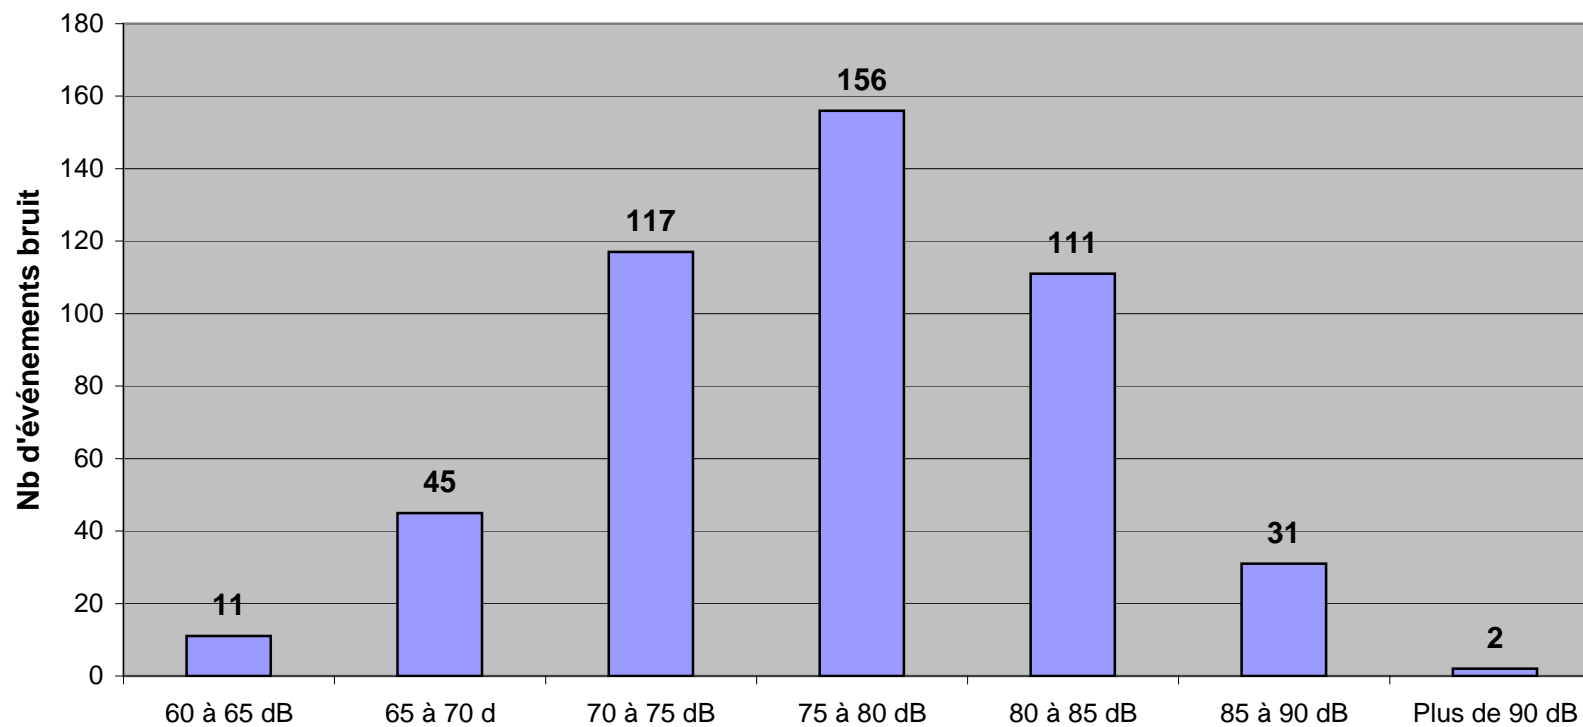

NOMBRE D'EVENEMENTS BRUIT EN 2005 PAR STATION

par station	Malmousque	Berre	St victoret	Les Pennes M ^{beau}	Marignane	L'Estaque	Ensuès	Aéroport
	473	23 682	30 001	1 936	3 701	7 565	123	13 978
Janvier	123	1 709	2 541	79	120	851	7	1 553
Février	43	1 154	2 275	123	287	441	5	975
Mars	8	2 280	2 393	204	348	384	8	1 317
Avril	57	1 430	1 763	139	276	566	9	1 013
Mai	17	1 929	2 424	135	0	565	9	984
Juin	35	2 578	2 813	162	300	642	21	1 041
Juillet	9	1 519	2 297	144	256	808	10	635
Août	7	1 674	2 209	102	207	223	11	709
Sept	10	2 439	2 900	222	439	496	9	1 273
Oct	7	2 821	2 678	266	734	567	13	1 366
Nov	12	2 212	2 877	212	457	915	11	1 522
Déc	145	1 937	2 831	148	277	1 107	10	1 590

REPARTITION DES EVENEMENTS BRUIT EN 2005

Station de Malmousque : 473

REPARTITION DES EVENEMENTS BRUIT EN 2005

Station de Berre l'Etang : 23 682

REPARTITION DES EVENEMENTS BRUIT EN 2005

Station de St Victoret : 30 001

REPARTITION DES EVENEMENTS BRUIT EN 2005

Station des Pennes Mirabeau : 1 936

REPARTITION DES EVENEMENTS BRUIT EN 2005

Station de Marignane : 3 701

REPARTITION DES EVENEMENTS BRUIT EN 2005

Station de l'Estaque : 7 565